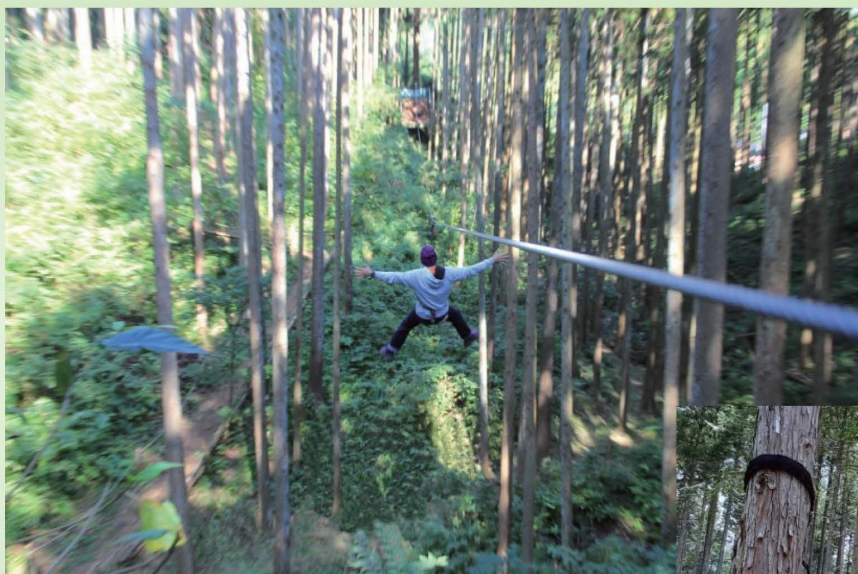

森林の多面的利用で生み出す 新たな森林経営

写真提供：T-Forestry

2025 **2.27**(木) 定員120名

13:00～17:00

(開場 12:30)

下記フォームからお
申し込みください
(2月21日締切)

会場：汐留ビジネス
フォーラム

写真提供：シシガミカンパニー